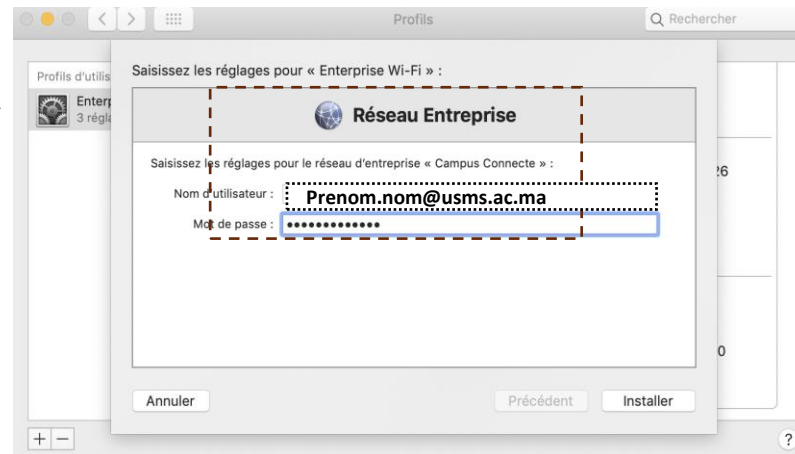

**Connexion à partir d'un
ordinateur macOS**

Procédure d'authentification campus connectés

Connexion à partir d'un ordinateur IOS

1. J'accède à l'interface web d'authentification <https://campusconnecte.online>
2. Je clique pour télécharger l'installateur

Connectez votre appareil à Enterprise Wi-Fi

Cliquer ici pour télécharger votre installateur Enterprise Wi-Fi

3. Je sélectionne campus connecté au niveau de la liste déroulante

4. Je sélectionne le type de connexion Apple macOS

5. Je clique pour télécharger le fichier d'installation

Comment se connecter au réseau campus connecté ?

Connexion à partir d'un ordinateur IOS

6. J'exécute l'installation du fichier de paramétrage

7. Je renseigne le login et mot de passe:

Entrer le nom d'utilisateur et le mot de passe comme sur la photo: Le nom utilisateur sera sous la forme prenom.nom@usms.ac.ma pour les étudiants et sous la forme de p.nom@usms.ma pour les enseignants, **le même que celui que vous utilisez pour vous connecter à votre messagerie**. Le mot de passe est à récupérer via le lien suivant: <http://campus.usms.ac.ma/campus/>.