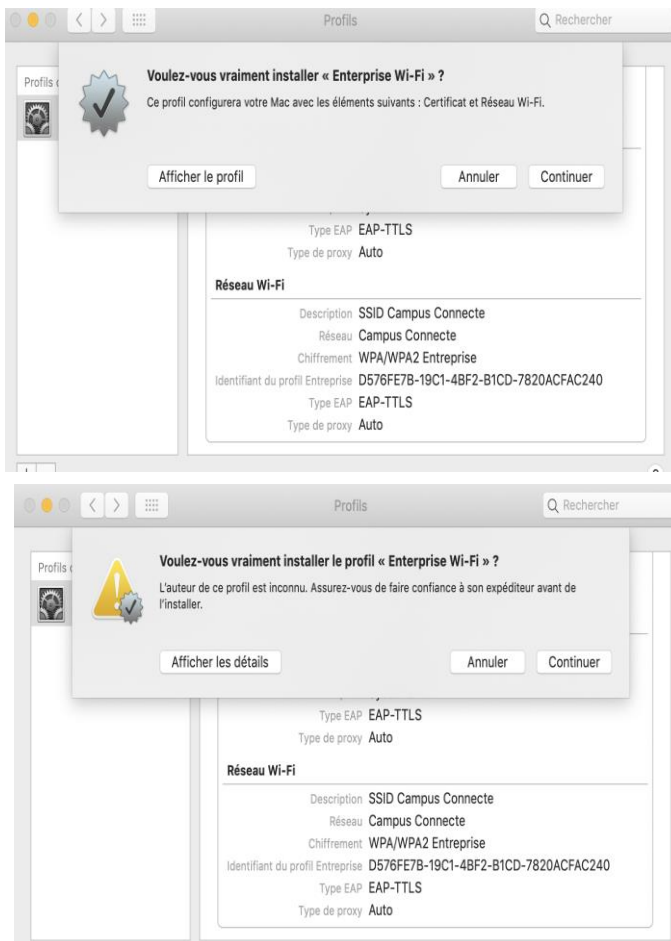

Dans ce document nous allons vous expliquer comment se connecter au réseau Wifi Campus connecté dans vos établissements à partir d'un ordinateur macOS.

D'une façon Automatique (en accédant à la plateforme <https://campusconnecte.online>

**Connexion à partir d'un
ordinateur macOS**

Procédure d'authentification campus connectés

Connexion à partir d'un ordinateur IOS

1. J'accède à l'interface web d'authentification <https://campusconnecte.online>
2. Je clique pour télécharger l'installateur

Connectez votre appareil à Enterprise Wi-Fi

Cliquer ici pour télécharger votre installateur Enterprise Wi-Fi

3. Je sélectionne campus connecté au niveau de la liste déroulante

4. Je sélectionne le type de connexion Apple macOS

5. Je clique pour télécharger le fichier d'installation

Comment se connecter au réseau campus connecté ?

Connexion à partir d'un ordinateur IOS

6. J'exécute l'installation du fichier de paramétrage

7. Je renseigne le login et mot de passe: