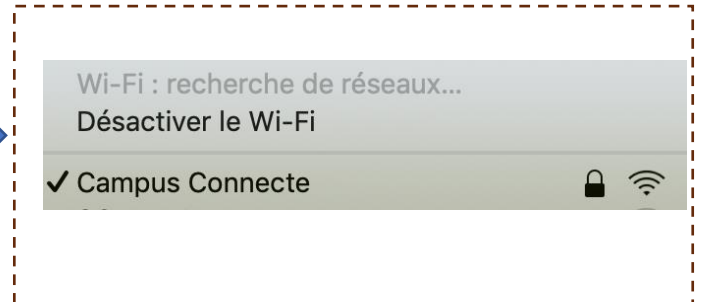

8. Je choisis campus connecté au niveau des paramètres Wifi et je me connecte automatiquement au réseau campus connecté