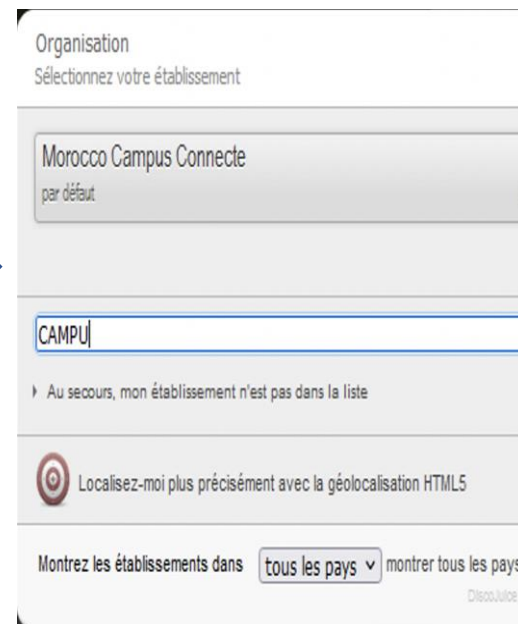

Procédure d'authentification campus connectés

Connexion à partir d'un ordinateur IOS

1. J'accède à l'interface web d'authentification <https://campusconnecte.online>
2. Je clique pour télécharger l'installateur

Connectez votre appareil à Enterprise Wi-Fi

3. Je sélectionne campus connecté au niveau de la liste déroulante

4. Je sélectionne le type de connexion Apple macOS

5. Je clique pour télécharger le fichier d'installation