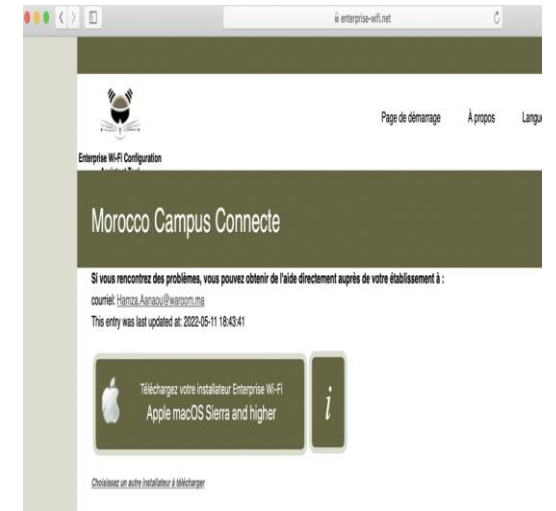

5. Je clique pour télécharger le fichier d'installation